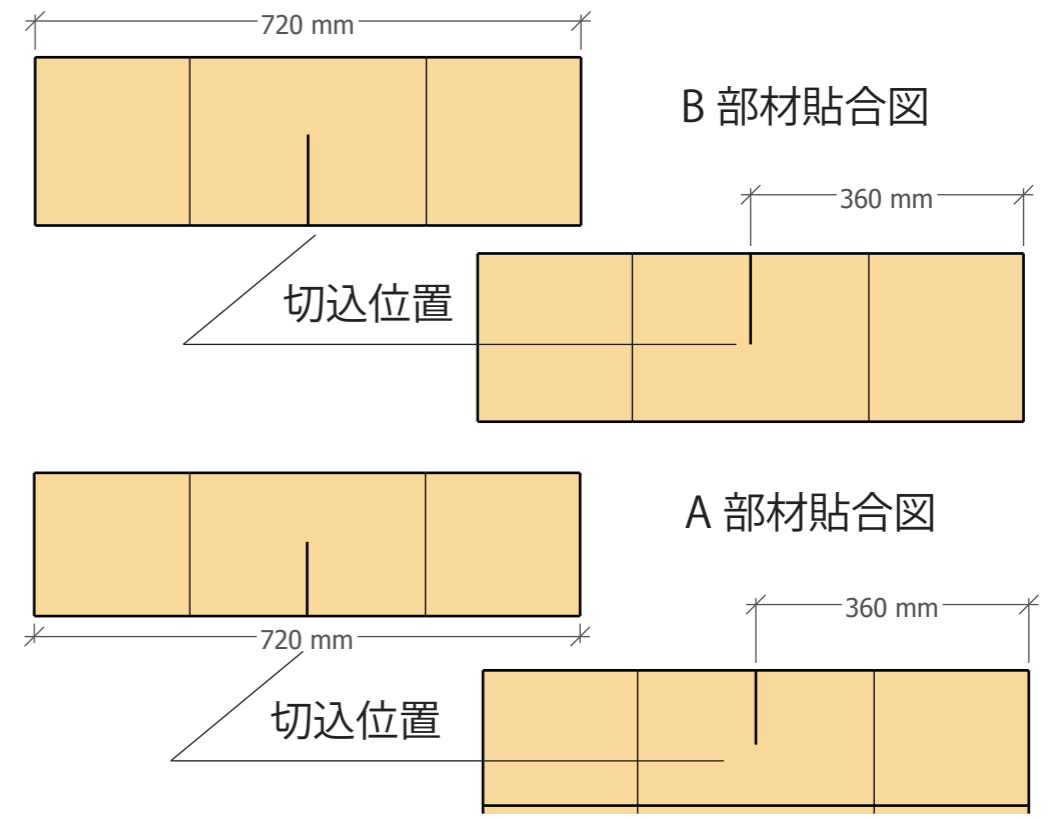

# D.I.Y 空気清浄機設計図

見下図

側面図

角部側面図

B 部材貼合図

A 部材貼合図