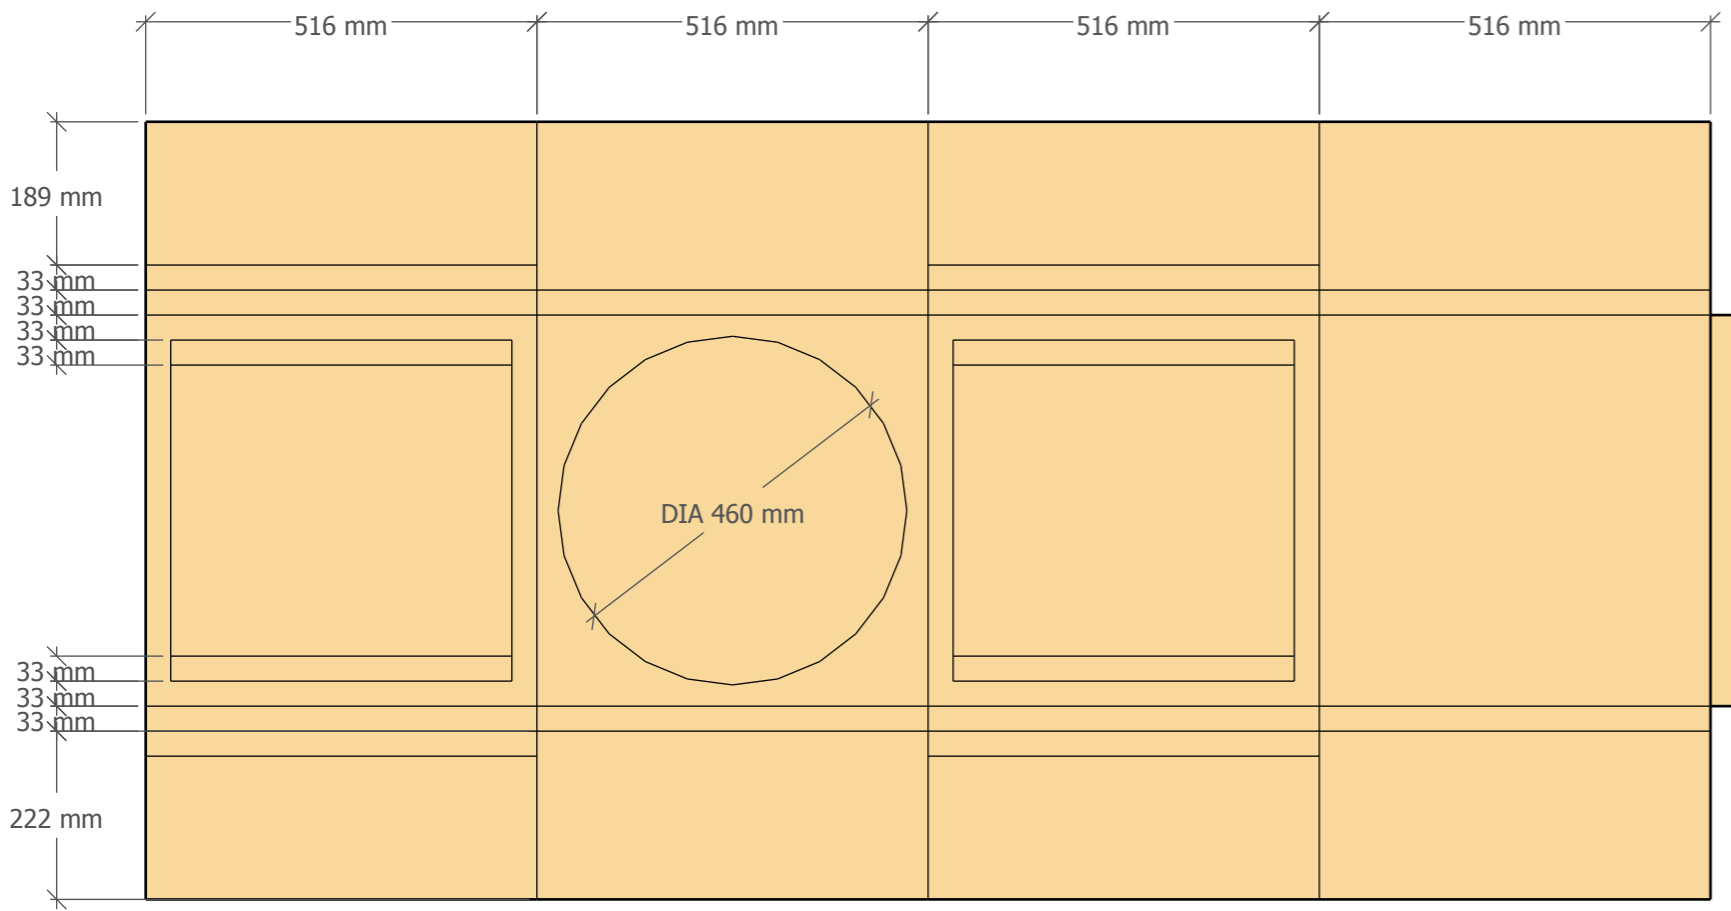

# D.I.Y 空気清浄機設計図

見下図

側面図

角部側面図

B 部材貼合図

A 部材貼合図