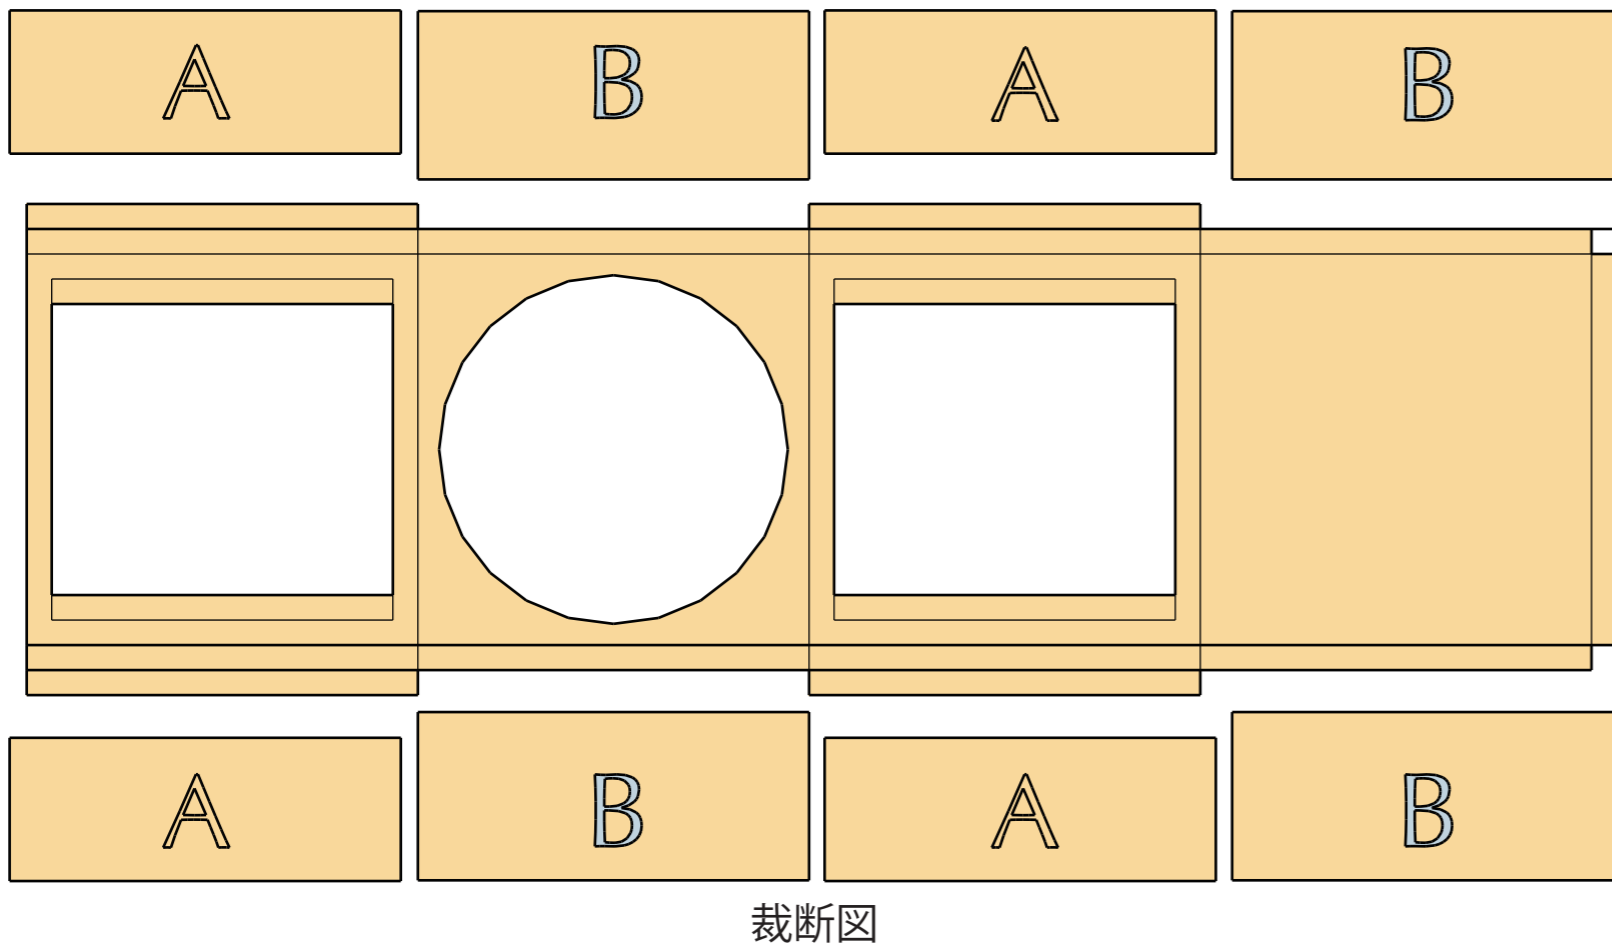

# D.I.Y 空気清浄機設計図

見下図

側面図

角部側面図

B 部材貼合図

A 部材貼合図